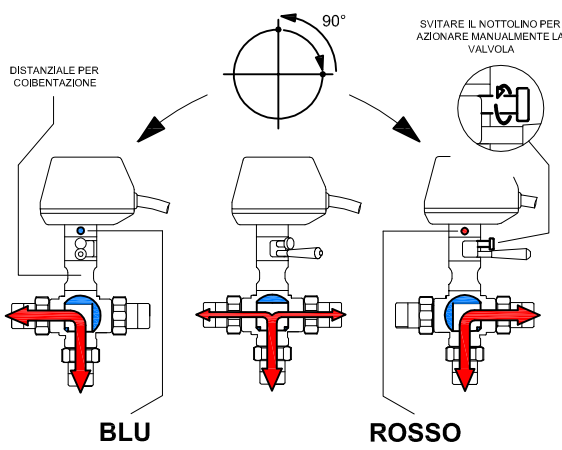

VALVOLA MOTORIZZATA "FRIGO" 3 VIE DEVIATRICE A "T"

FOGLIO ISTRUZIONI

Idonea per acqua, acqua glicolata o liquidi compatibili con **PTFE** ed **EPDM**. Prima dell'installazione assicurarsi che il circuito idraulico sia pulito da corpi solidi come residui di saldatura o di filettatura.

Temperatura ambiente	min. 0 °C max 65 °C
Temperatura fluido	min. -15 °C max 110 °C
Pressione nominale	16 bar
Pressione differenziale	max 6 bar
Protezione elettrica	IP 65

Distanziale necessario in applicazioni di refrigerazione. Spessore massimo dell'isolamento 40 mm.

Guscio di coibentazione opzionale. Funzione anticondensa, apertura a strappo

BOLLINI ROSSI

230 Vac	24 Vac	230 Vac	24 Vac	230 Vac	24 Vac	t rotaz.
P7A3	P7S3	P7B3	P7C3	P7X3	P7Y3	60" x 90°
P7A3W	P7S3W	P7B3W	P7C3W	P7X3W	P7Y3W	15" x 90°
P7A3X	P7S3X	P7B3X	P7C3X	P7X3X	P7Y3X	8" x 90°

COMANDO A 3 FILI P7(...)

Più servomotori con comando a **3 fili** **NON** possono essere collegati in parallelo ad un unico termostato / controllo.

230 Vac	24 Vac	230 Vac	24 Vac	t rotaz.
T7A3	T7S3	T7B3	T7C3	60" x 90°
T7A3W	T7S3W	T7B3W	T7C3W	15" x 90°
T7A3X	T7S3X	T7B3X	T7C3X	8" x 90°