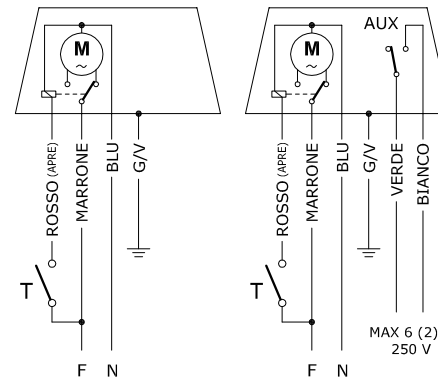

VALVOLA MOTORIZZATA "FRIGO" 3 VIE DEVIATRICE A "T"

FOGLIO ISTRUZIONI

Idonea per acqua, acqua glicolata o liquidi compatibili con **PTFE** ed **EPDM**. Prima dell'installazione assicurarsi che il circuito idraulico sia pulito da corpi solidi come residui di saldatura o di filettatura.

Guscio di coibentazione opzionale. Funzione anticondensa, apertura a strappo

BOLLINI ROSSI

230 Vac	24 Vac	230 Vac	24 Vac	230 Vac	24 Vac	t rotaz.
P7A3	P7S3	P7B3	P7C3	P7X3	P7Y3	60" x 90°
P7A3W	P7S3W	P7B3W	P7C3W	P7X3W	P7Y3W	15" x 90°
P7A3X	P7S3X	P7B3X	P7C3X	P7X3X	P7Y3X	8" x 90°

COMANDO A 3 FILI P7(...)

Più servomotori con comando a **3 fili** **NON** possono essere collegati in parallelo ad un unico termostato / controllo.

230 Vac	24 Vac	230 Vac	24 Vac	t rotaz.
T7A3	T7S3	T7B3	T7C3	60" x 90°
T7A3W	T7S3W	T7B3W	T7C3W	15" x 90°
T7A3X	T7S3X	T7B3X	T7C3X	8" x 90°