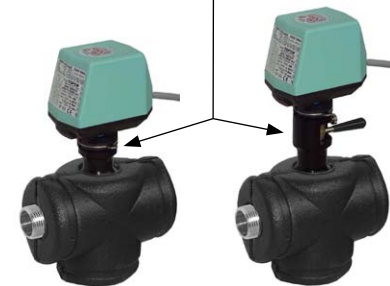

VALVOLA MOTORIZZATA "FRIGO" 3 VIE DEVIATRICE A "T"

FOGLIO ISTRUZIONI

Idonea per acqua, acqua glicolata o liquidi compatibili con **PTFE** ed **EPDM**. Prima dell'installazione assicurarsi che il circuito idraulico sia pulito da corpi solidi come residui di saldatura o di filettatura.

Guscio di coibentazione opzionale. Funzione anticondensa, apertura a strappo

BOLLINI ROSSI

230 Vac	24 Vac	230 Vac	24 Vac	230 Vac	24 Vac	t rotaz.
P7A3	P7S3	P7B3	P7C3	P7X3	P7Y3	60" x 90°
P7A3W	P7S3W	P7B3W	P7C3W	P7X3W	P7Y3W	15" x 90°
P7A3X	P7S3X	P7B3X	P7C3X	P7X3X	P7Y3X	8" x 90°

COMANDO A 3 FILI P7(...)

Più servomotori con comando a **3 fili** **NON** possono essere collegati in parallelo ad un unico termostato / controllo.

230 Vac	24 Vac	230 Vac	24 Vac	t rotaz.
T7A3	T7S3	T7B3	T7C3	60" x 90°
T7A3W	T7S3W	T7B3W	T7C3W	15" x 90°
T7A3X	T7S3X	T7B3X	T7C3X	8" x 90°