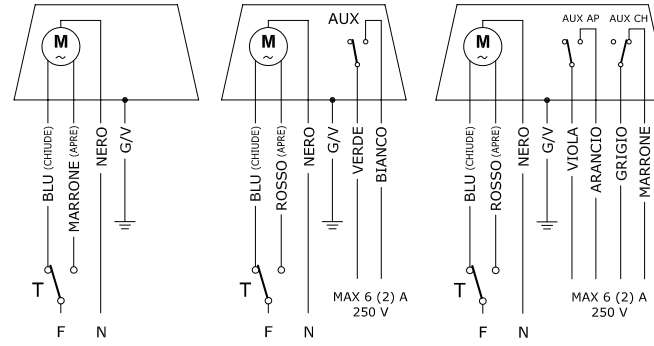

VALVOLA MOTORIZZATA "FRIGO" 3 VIE DEVIATRICE A "T"

FOGLIO ISTRUZIONI

Idonea per acqua, acqua glicolata o liquidi compatibili con **PTFE** ed **EPDM**. Prima dell'installazione assicurarsi che il circuito idraulico sia pulito da corpi solidi come residui di saldatura o di filettatura.

Temperatura ambiente	min. 0 °C max 65 °C
Temperatura fluido	min. -15 °C max 110 °C
Pressione nominale	16 bar
Pressione differenziale	max 6 bar
Protezione elettrica	IP 65

Distanziale necessario in applicazioni di refrigerazione. Spessore massimo dell'isolamento 40 mm.

Guscio di coibentazione opzionale. Funzione anticondensa, apertura a strappo

BOLLINI ROSSI

230 Vac	24 Vac	230 Vac	24 Vac	230 Vac	24 Vac	t rotaz.
P7A3	P7S3	P7B3	P7C3	P7X3	P7Y3	60" x 90°
P7A3W	P7S3W	P7B3W	P7C3W	P7X3W	P7Y3W	15" x 90°
P7A3X	P7S3X	P7B3X	P7C3X	P7X3X	P7Y3X	8" x 90°

COMANDO A 3 FILI P7(...)

Più servomotori con comando a **3 fili** **NON** possono essere collegati in parallelo ad un unico termostato / controllo.

230 Vac	24 Vac	230 Vac	24 Vac	t rotaz.
T7A3	T7S3	T7B3	T7C3	60" x 90°
T7A3W	T7S3W	T7B3W	T7C3W	15" x 90°
T7A3X	T7S3X	T7B3X	T7C3X	8" x 90°