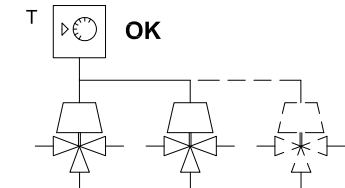

COMANDO A 2 FILI T7(...)

Più servomotori con comando a **2 fili** possono essere collegati in parallelo ad un unico termostato / controllo.

GARANZIA - Le valvole motorizzate De Pala sono garantite per un periodo di due anni dalla data di fabbricazione. La garanzia si limita, per materiale che deve essere sostituito in porto franco presso la sede della ditta, alla sostituzione o riparazione gratuita della valvola motorizzata e riconosciuta difettosa dopo un impiego in condizioni compatibili con le caratteristiche. In nessun caso la riparazione in garanzia implica la ns. responsabilità verso terzi e la possibilità di richiesta di rimborsi o di danni.