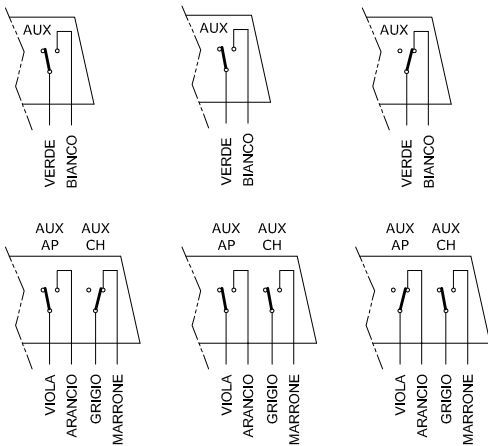

VALVOLA MOTORIZZATA "FRIGO" 3 VIE DEVIATRICE A "T"

FOGLIO ISTRUZIONI

Idonea per acqua, acqua glicolata o liquidi compatibili con **PTFE** ed **EPDM**. Prima dell'installazione assicurarsi che il circuito idraulico sia pulito da corpi solidi come residui di saldatura o di filettatura.

Temperatura ambiente	min. 0 °C max 65 °C
Temperatura fluido	min. -15 °C max 110 °C
Pressione nominale	16 bar
Pressione differenziale	max 6 bar
Protezione elettrica	IP 65

Distanziale necessario in applicazioni di refrigerazione. Spessore massimo dell'isolamento 40 mm.

Guscio di coibentazione opzionale. Funzione anticondensa, apertura a strappo

BOLLINI ROSSI

230 Vac	24 Vac	230 Vac	24 Vac	230 Vac	24 Vac	t rotaz.
P7A3	P7S3	P7B3	P7C3	P7X3	P7Y3	60" x 90°
P7A3W	P7S3W	P7B3W	P7C3W	P7X3W	P7Y3W	15" x 90°
P7A3X	P7S3X	P7B3X	P7C3X	P7X3X	P7Y3X	8" x 90°

COMANDO A 3 FILI P7(...)

Più servomotori con comando a **3 fili** **NON** possono essere collegati in parallelo ad un unico termostato / controllo.

230 Vac	24 Vac	230 Vac	24 Vac	t rotaz.
T7A3	T7S3	T7B3	T7C3	60" x 90°
T7A3W	T7S3W	T7B3W	T7C3W	15" x 90°
T7A3X	T7S3X	T7B3X	T7C3X	8" x 90°