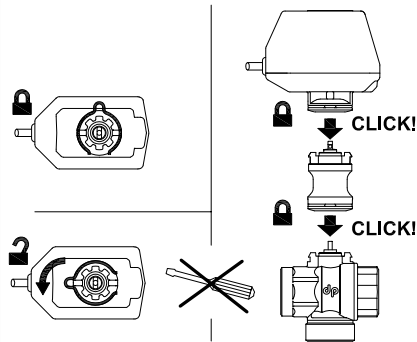

VALVOLA MOTORIZZATA "FRIGO" 3 VIE DEVIATRICE A "T"

FOGLIO ISTRUZIONI

Idonea per acqua, acqua glicolata o liquidi compatibili con **PTFE** ed **EPDM**. Prima dell'installazione assicurarsi che il circuito idraulico sia pulito da corpi solidi come residui di saldatura o di filettatura.

Temperatura ambiente	min. 0 °C max 65 °C
Temperatura fluido	min. -15 °C max 110 °C
Pressione nominale	16 bar
Pressione differenziale	max 6 bar
Protezione elettrica	IP 65

Distanziale necessario in applicazioni di refrigerazione. Spessore massimo dell'isolamento 40 mm.