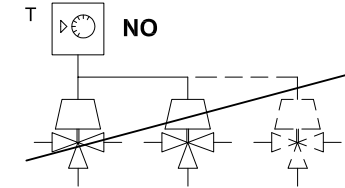

VALVOLA MOTORIZZATA "FRIGO" 3 VIE DEVIATRICE A "T"

FOGLIO ISTRUZIONI

Idonea per acqua, acqua glicolata o liquidi compatibili con **PTFE** ed **EPDM**. Prima dell'installazione assicurarsi che il circuito idraulico sia pulito da corpi solidi come residui di saldatura o di filettatura.

Guscio di coibentazione opzionale. Funzione anticondensa, apertura a strappo

BOLLINI ROSSI

230 Vac	24 Vac	230 Vac	24 Vac	230 Vac	24 Vac	t rotaz.
P7A3	P7S3	P7B3	P7C3	P7X3	P7Y3	60" x 90°
P7A3W	P7S3W	P7B3W	P7C3W	P7X3W	P7Y3W	15" x 90°
P7A3X	P7S3X	P7B3X	P7C3X	P7X3X	P7Y3X	8" x 90°

COMANDO A 3 FILI P7(...)

Più servomotori con comando a **3 fili** **NON** possono essere collegati in parallelo ad un unico termostato / controllo.

230 Vac	24 Vac	230 Vac	24 Vac	t rotaz.
T7A3	T7S3	T7B3	T7C3	60" x 90°
T7A3W	T7S3W	T7B3W	T7C3W	15" x 90°
T7A3X	T7S3X	T7B3X	T7C3X	8" x 90°